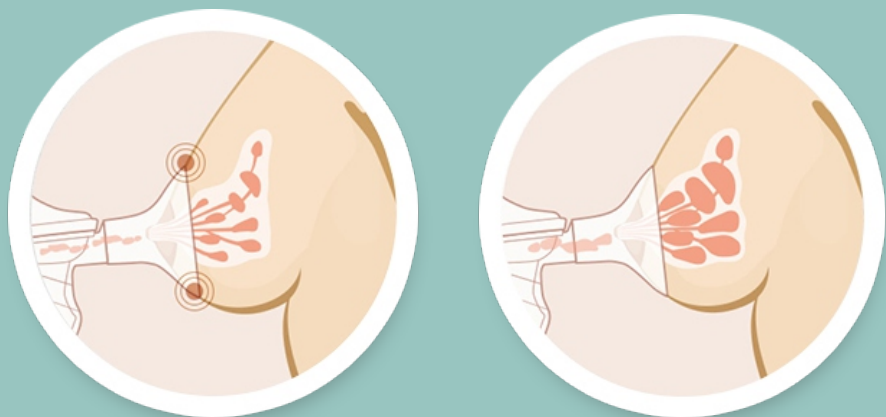

INTELIGENTNÍ ODSÁVAČKA MLÉKA

Neno Uno můžete upravit podle svých potřeb. Zařízení má 6 úrovní stimulace a 9 úrovní intenzity. Odsávačka si pamatuje poslední použité nastavení.