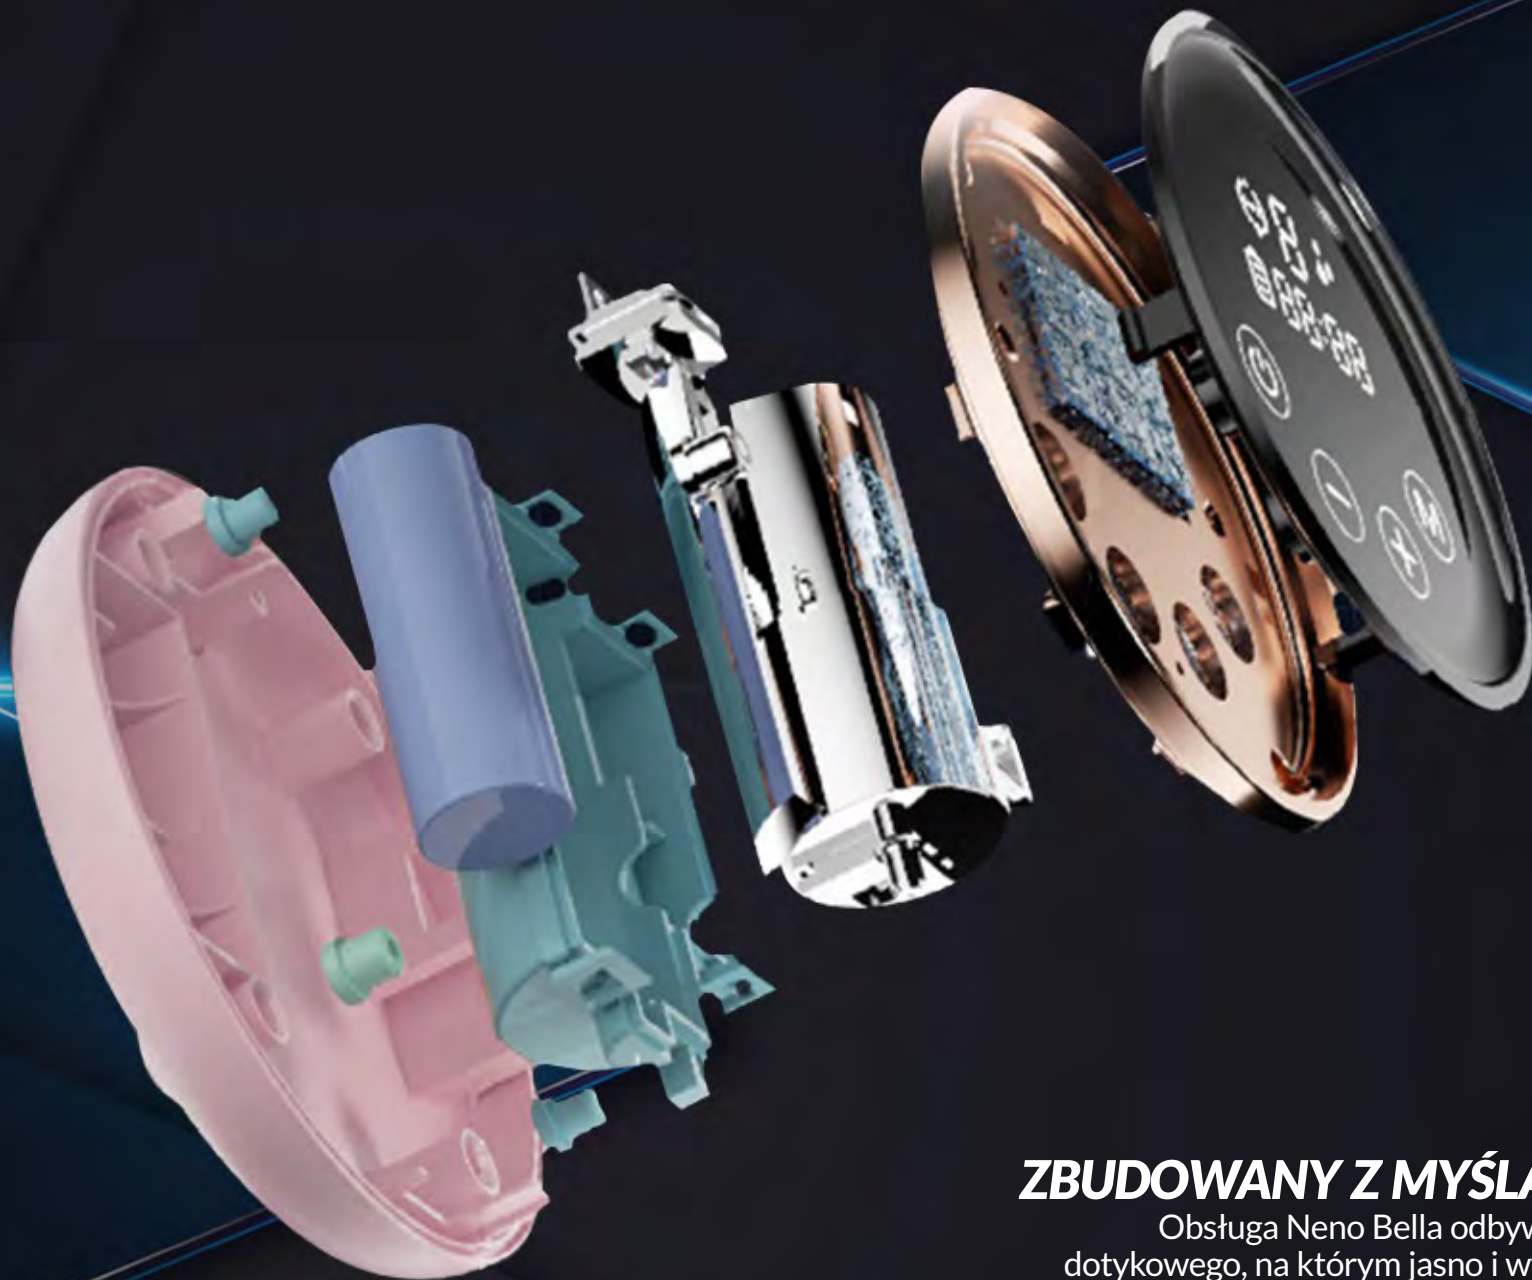

Neno Bella to bezprzewodowy laktator, który może być użyty przez młodą mamę wszędzie. Możesz odprowadzać mleko w pracy, na wakacjach czy w podróży.

W zestawie z laktatorem dołączona jest butelka na mleko, dzięki czemu możesz zacząć korzystanie z urządzenia po wyjęciu go pudełka.

**Butelka
w zestawie**

ŁATWE ŁADOWANIE

Akumulator laktatora jest ładowany poprzez przewód USB, dzięki czemu możesz naładować go wszędzie za pomocą Twojego powerbanku.

WYSOKIEJ KLASY WYŚWIETLACZ

Wyświetlacz laktatora Neno Bella jest przejrzysty i czytelny, pokazując ci włączony tryb, wybrany stopień siły odsysania, pozostały czas pracy urządzenia i stan baterii. Obsługa urządzenia jest łatwa i przyjemna dzięki czterem dużym przyciskom.

Przed odprowadzeniem pokarmu, laktator Neno Bella pobudza gruczoły młeczne w piersi, zapewniając lepszy przepływ mleka.

ŁATWA STERYLIZACJA

Elementy laktatora należy regularnie czyścić i poddawać dezynfekcji. Możesz zrobić to z użyciem wrzącej wody lub sterylizatora parowego, którego używasz do dezynfekcji butelek na mleko dla dziecka.

HIGIENA

Specjalnie zaprojektowany system odsysania mleka z piersi sprawia, że pokarm nie cofa się, pomagając zachować jego świeżość i dbając o zdrowie młodej mamy.

PRZYJAZNE DLA SKÓRY

Nakładka na pierś laktatora Neno Bella została wykonana z przyjemnego w dotyku japońskiego silikonu, który minimalizuje poczucie dyskomfortu oraz ułatwia odprowadzanie pokarmu. Żaden z elementów urządzenia nie zawiera BPA.