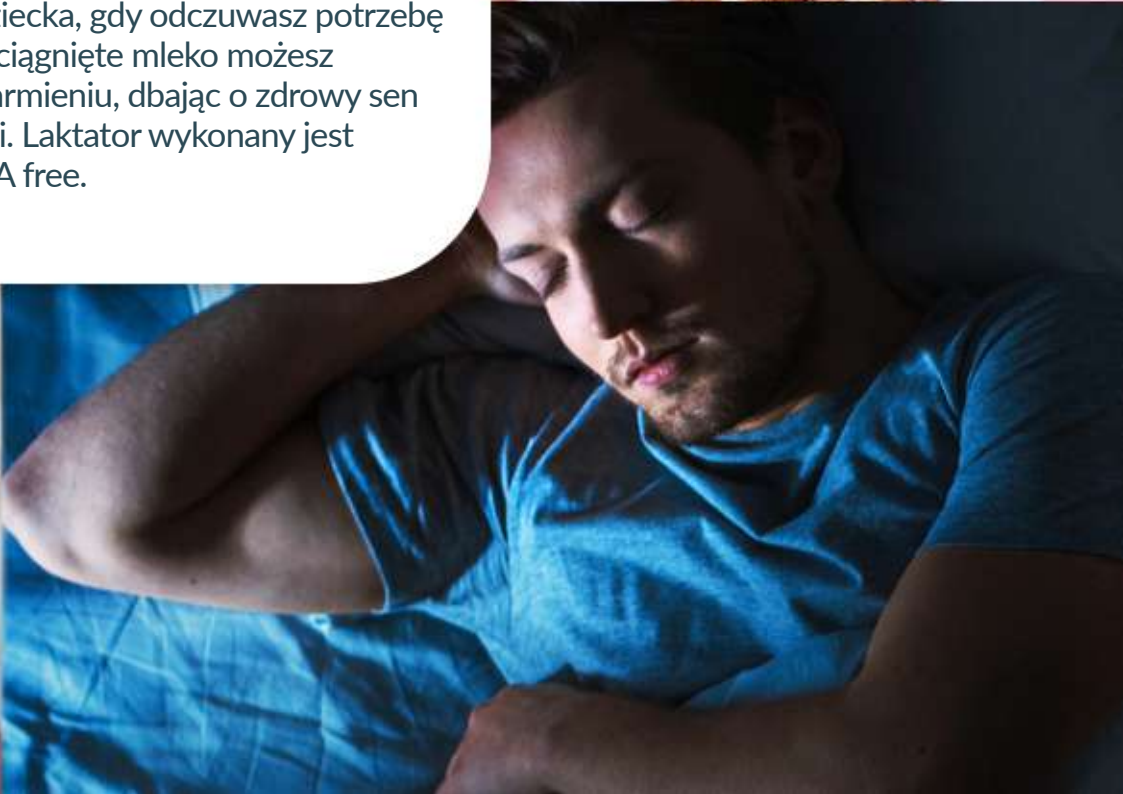

- Specjalny design laktatora zapobiega cofaniu się odprowadzanego mleka, co pozwala zachować świeżość pokarmu i zadbać o zdrowie Mamy korzystającej z urządzenia.

CICHY I ZDROWY

Laktator *Neno Bella Twin* jest cichy i można z niego dyskretnie korzystać w każdych warunkach. Dzięki niemu nie musisz budzić śpiącego dziecka, gdy odczuwasz potrzebę odprowadzenia pokarmu. Odciągnięte mleko możesz wykorzystać przy kolejnym karmieniu, dbając o zdrowy sen dziecka i higienę Twoich piersi. Laktator wykonany jest w bezpiecznej technologii BPA free.