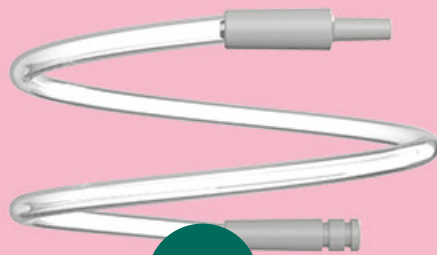

neno^{TM}

inspired by Children,
designed by Parents

spare parts kit

ZESTAW CZĘŚCI ZAMIENNYCH
DO LAKTATORÓW NENO

2x

zaworek

1x

rurka

1x

lejek

2x

membrana

bpa
free